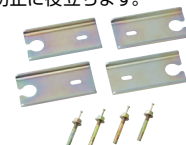

奥行	W600 上部カバー(H60~100mm対応)	W600 上部カバー(H90~160mm対応)	W600 上部カバー(H155~290mm対応)
D500	62579 RW5-TKL60 ● ¥14,900 寸法/W600×D500×H60~100mm・重量/4kg	62580 RW5-TKM60 ● ¥16,000 寸法/W600×D450×H90~160mm・重量/4kg	62581 RW5-TKH60 ● ¥17,100 寸法/W600×D500×H155~290mm・重量/6kg
D450	58933 RW45-TKL60 ● ¥14,900 寸法/W600×D450×H60~100mm・重量/4kg	58934 RW45-TKM60 ● ¥16,000 寸法/W600×D450×H90~160mm・重量/4kg	58935 RW45-TKH60 ● ¥17,100 寸法/W600×D450×H155~290mm・重量/6kg
D400	60394 RW4-TKL60 ● ¥14,900 寸法/W600×D400×H60~100mm・重量/4kg	60395 RW4-TKM60 ● ¥16,000 寸法/W600×D400×H90~160mm・重量/4kg	60396 RW4-TKH60 ● ¥17,100 寸法/W600×D400×H155~290mm・重量/5kg

W450・600 スキマ書庫用ベース(アジャスター付)

RWシリーズのスキマ書庫を設置する場合には単体の場合でも必ずベースをご使用のうえ、水平にアジャストしてください。
※床とベースを固定する場合はオプションの床固定金具をご使用ください。

●W450

●W600

奥行	W450 ベース(アジャスター付)	W600 ベース(アジャスター付)
D500	72125 RW5-NB45 ¥9,800 寸法/W450×D500×H60mm・重量/3kg	72124 RW5-NB60 ¥9,800 寸法/W600×D500×H60mm・重量/3kg
D450	72128 RW45-NB45 ¥9,800 寸法/W450×D450×H60mm・重量/3kg	72127 RW45-NB60 ¥9,800 寸法/W600×D450×H60mm・重量/3kg
D400	72134 RW4-NB45 ¥9,800 寸法/W450×D400×H60mm・重量/3kg	72133 RW4-NB60 ¥9,800 寸法/W600×D400×H60mm・重量/3kg

床固定金具

床とベースを金具で固定、転倒防止に役立ちます。

58871 RG-YK
¥4,200

材質/スチール・重量/0.5kg
●アンカーボルト付(4ヶ)

取付方法

- ①ベースのアジャスターボルトに固定金具の凹部を吻合させます。
 - ②床側にアンカーボルトで固定します。
- ※付属のアンカーボルトはコンクリート用になります。

※価格は税抜価格を表記しています。消費税は別途申し受けます。

※RWシリーズを設置する場合には単体の場合でも必ずベースをご使用のうえ、水平にアジャストしてください。