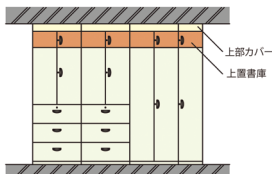

●錠付、ラッチ付

●錠付、ラッチ付

●錠付、ラッチ付

●錠付、ラッチ付

W450・600 スキマ書庫用上部カバー 上部カバーは60~290mmの間で調整することができます。

●W450

RW□□-TKM45

●W600

RW□□-TKM60

上置書庫と上部カバーを活用すれば天井と収納庫のトップとのすき間をなくし、収納庫を支えます。また、天井に突っ張る事で転倒防止にも効果があります。

奥行	W450 上部カバー(H60~100mm対応)	W450 上部カバー(H90~160mm対応)	W450 上部カバー(H155~290mm対応)
D500	62576 RW5-TKL45 ● ¥14,900 寸法/W450×D500×H60~100mm・重量/3kg	62577 RW5-TKM45 ● ¥16,000 寸法/W450×D500×H90~160mm・重量/4kg	62578 RW5-TKH45 ● ¥17,100 寸法/W450×D500×H155~290mm・重量/6kg
D450	58930 RW45-TKL45 ● ¥14,900 寸法/W450×D450×H60~100mm・重量/3kg	58931 RW45-TKM45 ● ¥16,000 寸法/W450×D450×H90~160mm・重量/4kg	58932 RW45-TKH45 ● ¥17,100 寸法/W450×D450×H155~290mm・重量/6kg
D400	60391 RW4-TKL45 ● ¥14,900 寸法/W450×D400×H60~100mm・重量/3kg	60392 RW4-TKM45 ● ¥16,000 寸法/W450×D400×H90~160mm・重量/4kg	60393 RW4-TKH45 ● ¥17,100 寸法/W450×D400×H155~290mm・重量/5kg